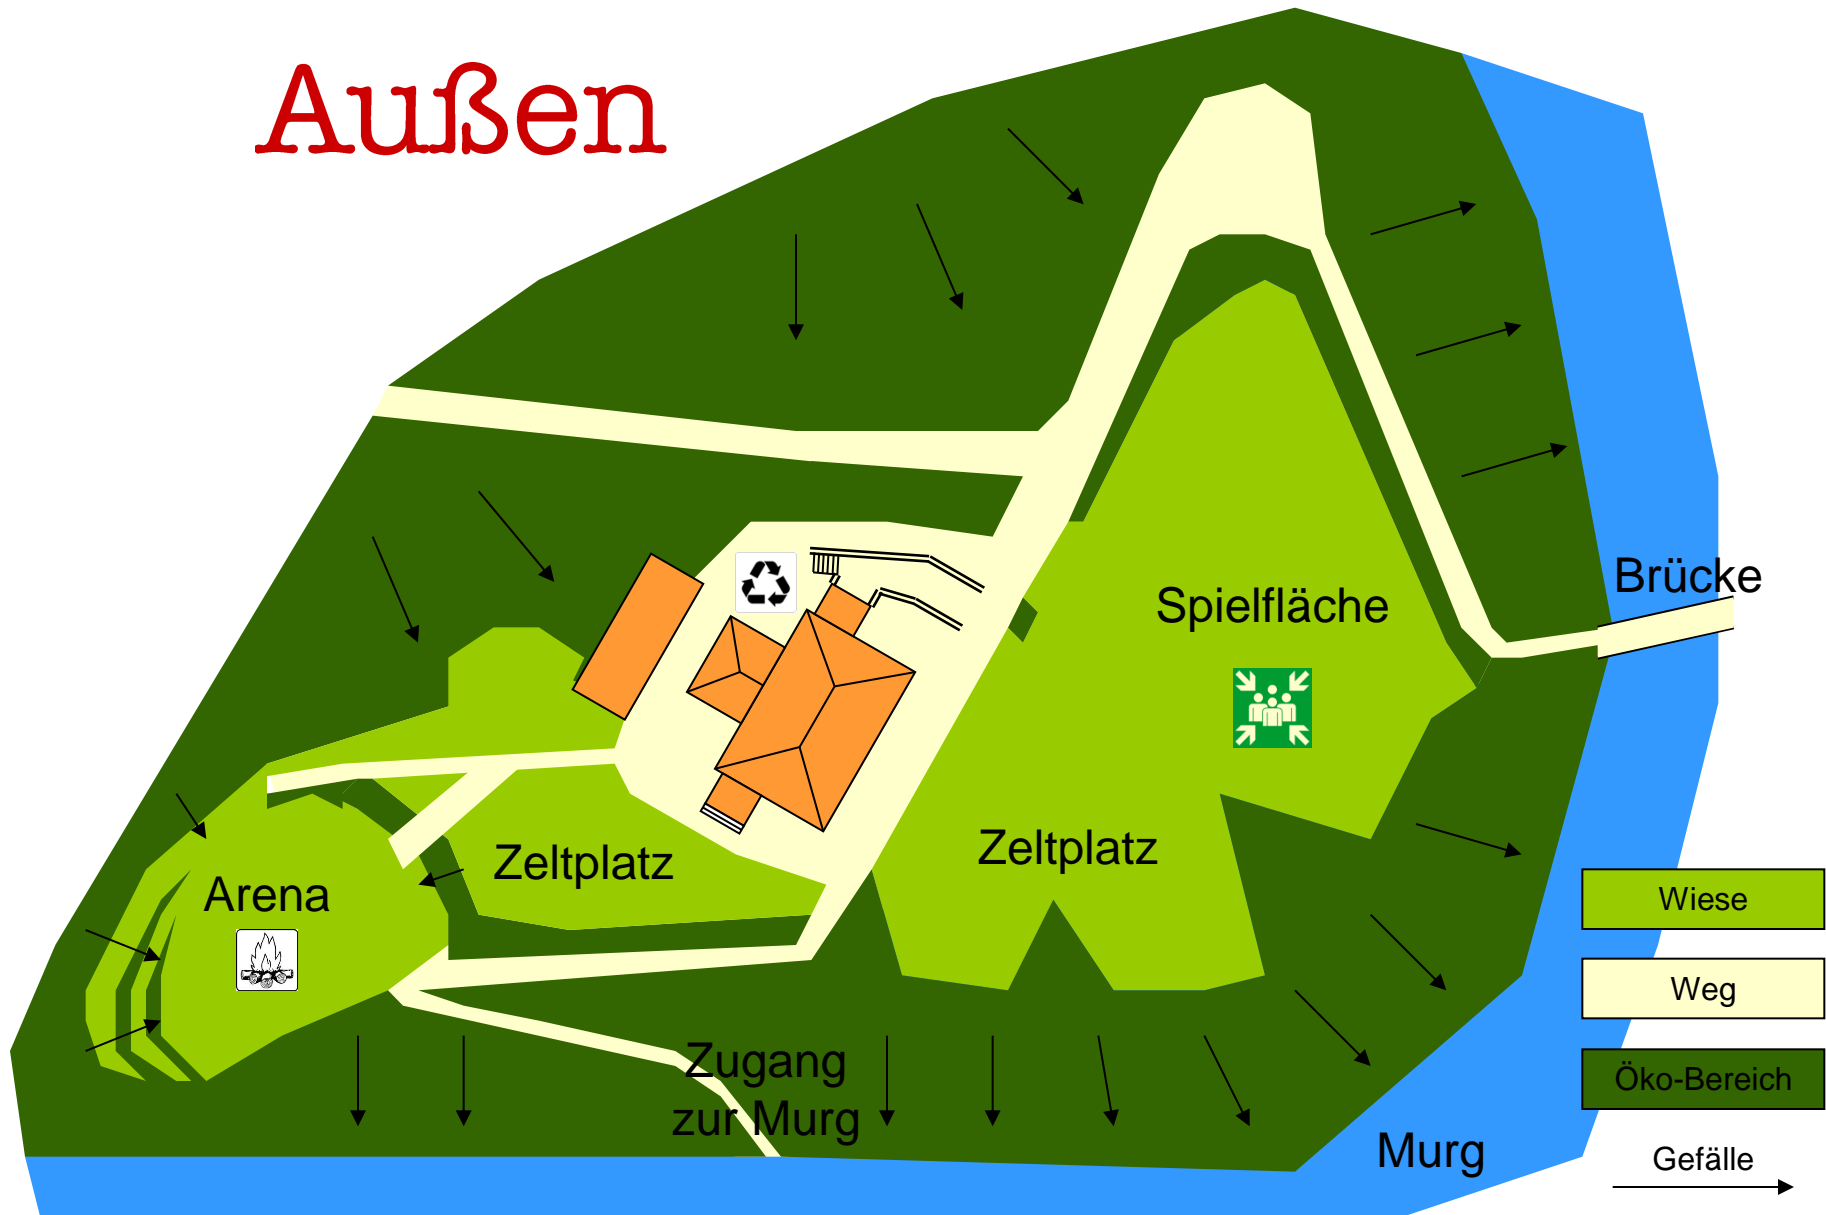

EG

Pfadfinderzentrum Raumünzach

OG

Pfadfinderzentrum Raumünzach

DG

*Das DG steht nur Gruppen des BdP LV Baden-Württemberg zur Verfügung.

Pfadfinderzentrum Raumünzach

Außen

Pfadfinderzentrum Raumünzach

**Sammelpunkt bei
Feueralarm
auf der
Wiese**