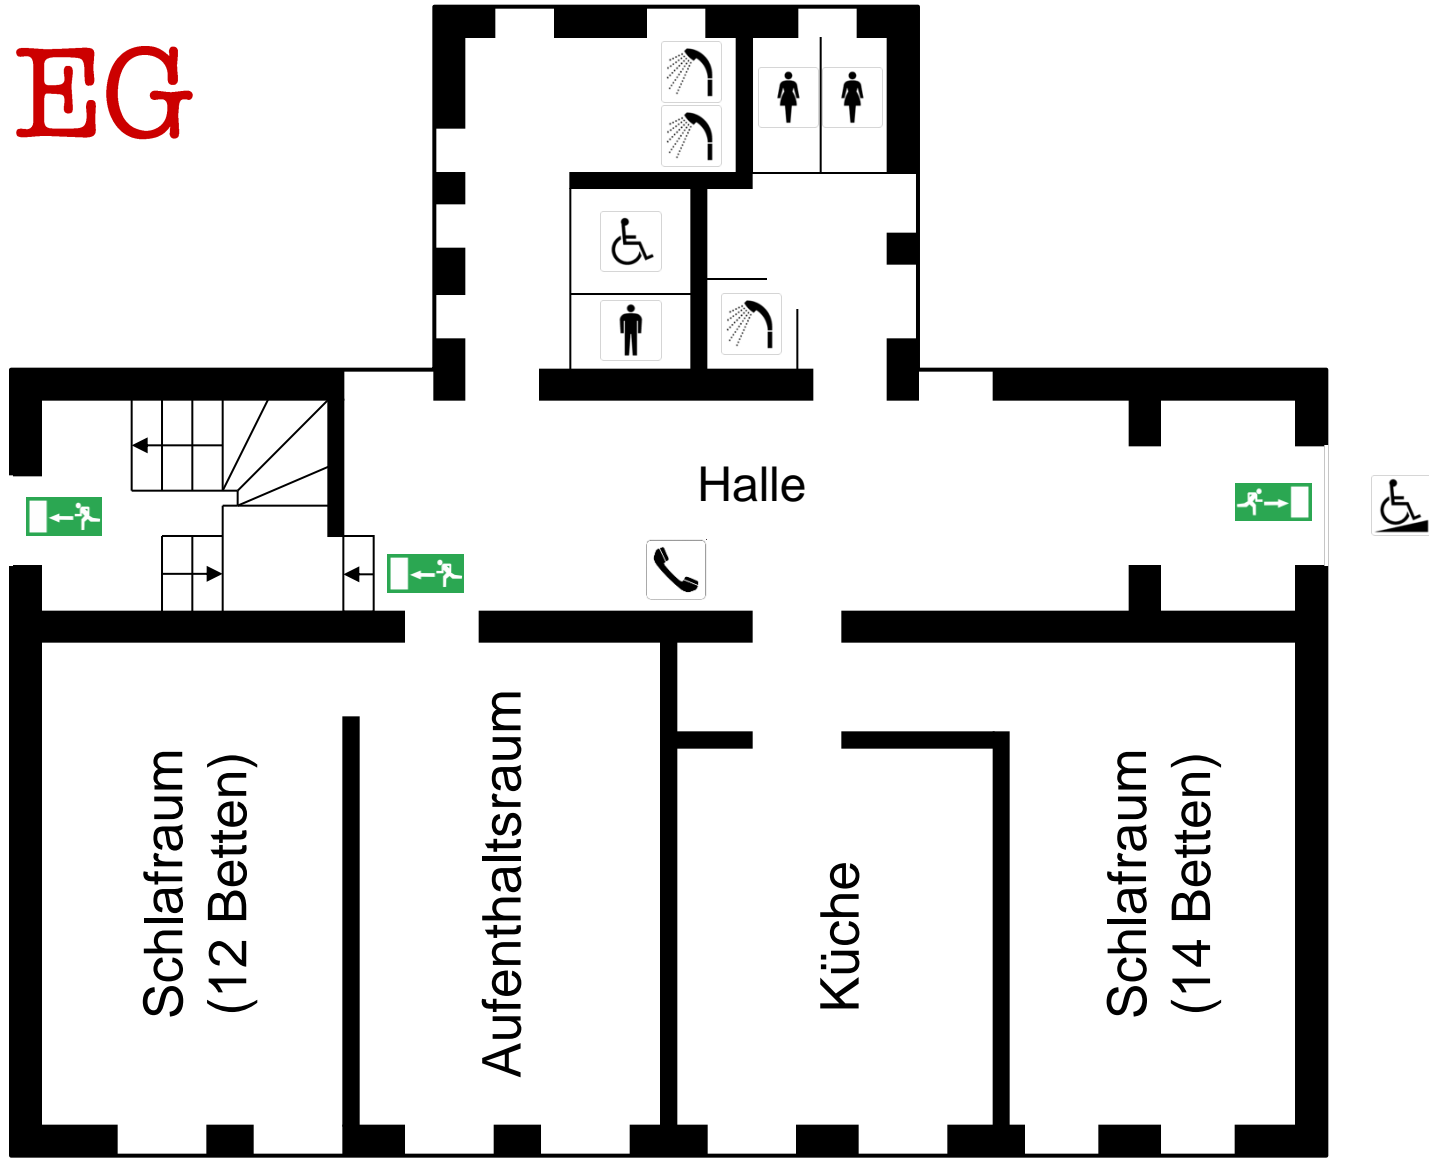

Pfadfinderzentrum Raumünzach

Grundrisse der Stockwerke
Lageplan

Stand: November 2014

Pfadfinderzentrum Raumünzach

UG

*Die gelb hinterlegten Bereiche stehen Gastgruppen nicht zur Verfügung.

Pfadfinderzentrum Raumünzach

EG

Pfadfinderzentrum Raumünzach

OG

Pfadfinderzentrum Raumünzach

DG

*Das DG steht nur Gruppen des BdP LV Baden-Württemberg zur Verfügung.

Pfadfinderzentrum Raumünzach

Außen

Pfadfinderzentrum Raumünzach

**Sammelpunkt bei
Feueralarm
auf der
Wiese**